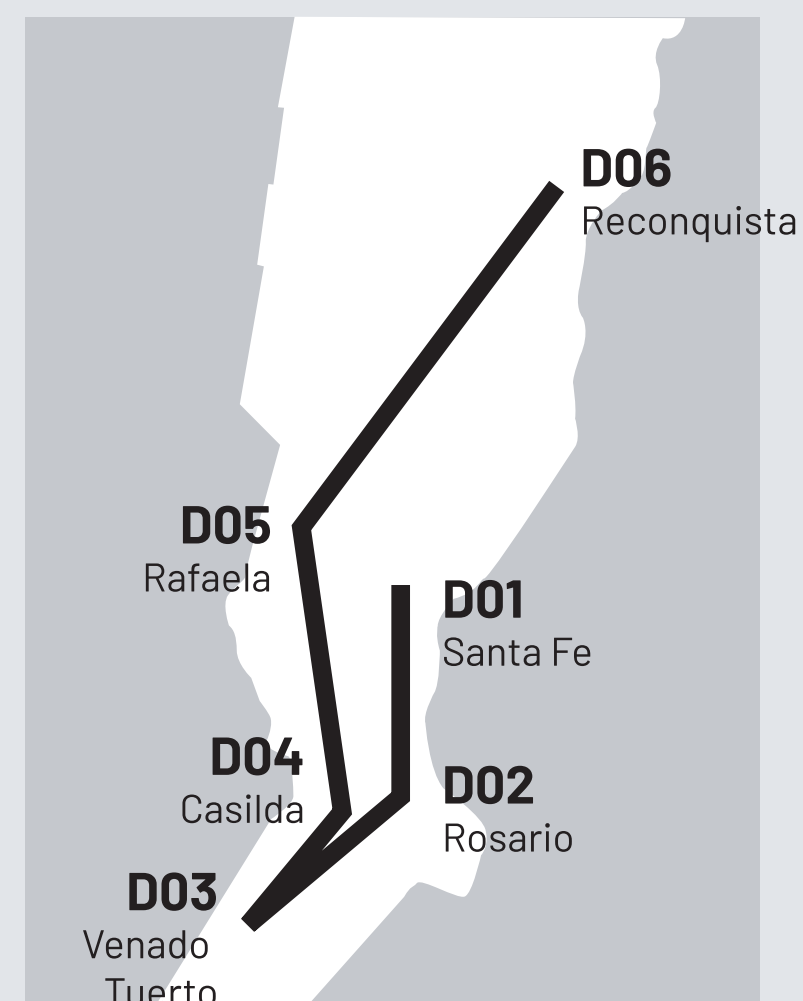

01. CONCEPTO

Y HOMENAJE

Tres conceptos de líneas, tres arquitectos (en un isologo).

El logo para el Colegio de Arquitectos de la Provincia de Santa Fe, parte desde la interpretación del sitio. Una **única línea continua** une todos los distritos del CAPSF, generando así una geometría propia y auténtica de su lugar: la Provincia de Santa Fe. Esta "línea geográfica" hace referencia al pensamiento de **Rafael Iglesia**, donde expresaba que los latinoamericanos somos más "geográficos" que "temporales" (como lo son los europeos). En segundo lugar, el dibujo se voltea y horizontaliza: como **una línea que divide el horizonte**, un dibujo típico de los arquitectos que buscan expresar la horizontalidad de nuestra pampa, como en los croquis de **Gerardo Caballero**. Y por último, se esta **línea horizontal** se lo coloca **por encima** del texto, con la intención de convertirlo en cubierta. La cubierta, es el elemento mas primitivo de nuestra profesión y el elemento mas característico de la arquitectura del tercer homenajeado: **Marcelo Villafaña**.

SITIO
El lugar.
"La línea geográfica"

"Nosotros tenemos espacio, ellos tienen tiempo. Somos geográficos, no históricos".

Rafael Iglesia

EXPRESIÓN
El dibujo.
"La línea del horizonte"

"Los dibujos son, por sobre todas las cosas, deseos. Son también el reflejo de un momento".

Barlow
Open Font Licence
Diseñador: Jeremy Tribby
fonts.google.com/Barlow

RGB
0,0,0

CMYK
0,0,0,100

PANTONE
Black 6C

03. VARIABLES

POR DISTRITO

Santa Fe Rosario Venado Tuerto Casilda Rafaela Reconquista Día de la Bandera Día de la Tierra